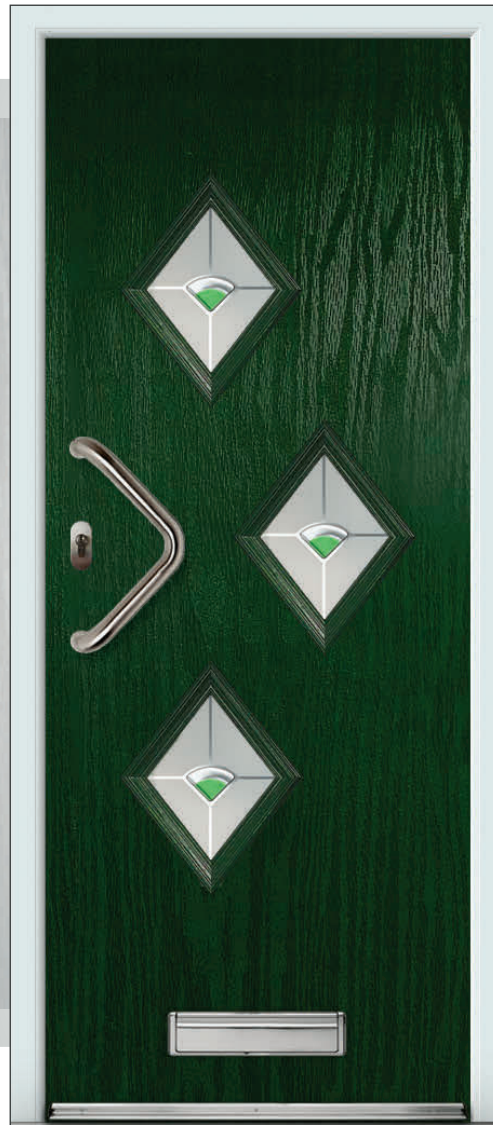

COTTAGE

FLUSH

(B) (D) (S)

Blue

Red

Green

Black

Polar Tile Colour
Change Options